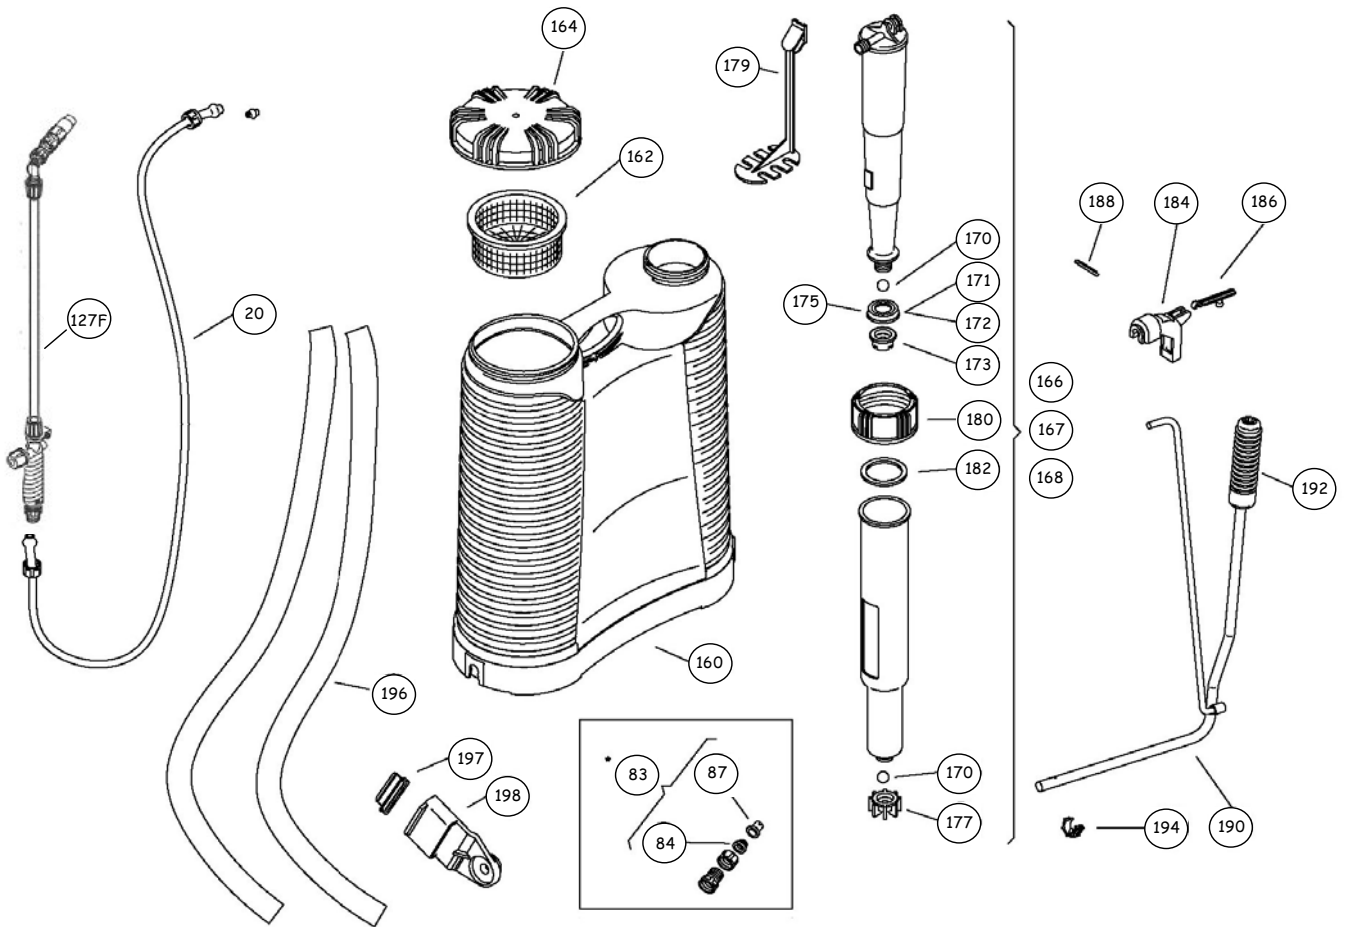

ΚΩΔΙΚΟΣ CODE CODICE	GR - ΠΕΡΙΓΡΑΦΗ	GB - DESCRIPTION	I - DESCRIZIONE
20	Λάστιχο μαύρο	Tube	Tube
83	Μπεκ σκούπας κ.	Herbicide set	Getto per campana
84	Φίλτρο μπεκ	Filter	Filtro
87	Μπέκ βεντάλιας (Κ)	Herbicide nozzle	Getto a ventaglio
160	Δοχείο Super16	Tank Super16	Serbatoio Super 16
161	Δοχείο Super12	Tank Super12	Serbatoio Super 12
162	Σουρωτήρι	Tank Filter	Filtro
164	Πώμα βιδωτό	Screw cap	Tappo a vite
166	Αεροκιβώτιο ΣΥΝΘΕΤΙΚΟ	Complete pump SYNTHETIC	Camera d'aria
168	Αεροκιβώτιο VITON	Complete pump VITON	Camera d'aria VITON
170	Μπίλια INOX	Ball valve	Valvola
171	Έμβολο TCP	Piston ring TCP	Pistone TCP
172	Έμβολο ΣΥΝΘΕΤΙΚΟ	Piston ring SYNTHETIC	Pistone
173	Έμβολο VITON	Piston ring VITON	Pistone VITON
175	Αφαλός αεροκιβ.	Valve housing	Portavalvola camera d'aria
177	Αφαλός κυλίνδρου	Valve housing	Potravalvola cilindro
179	Αναδευτήρας	Aggitator	Aggitatore
180	Παξιμάδι οδηγού	Guide nut	Dado guida
182	Ροδέλα στεγαν.	Felt washer	Rondella
184	Ασφάλεια άξονα	Lever fixer	Sicurezza
186	Στήριξη λαβής	Handle rest	Supporto maniglia
188	Κοπιλλια	Split pin	Copiglia
190	Λαβή κομπλέ	Lever	Maniglia
192	Χειρολαβή	Handle	Impugnatura
194	Κλίπ λαβής	Lever clip	Clip maniglia
196	Λουρίδα	Strap	Cingia
197	Ασφάλεια λουρίδας	Strap holder	Sicurezza cingia
198	Γάντζος	Hook	Gancio
199	Λουρίδα κομπλέ	Strap complete	Cingia completa