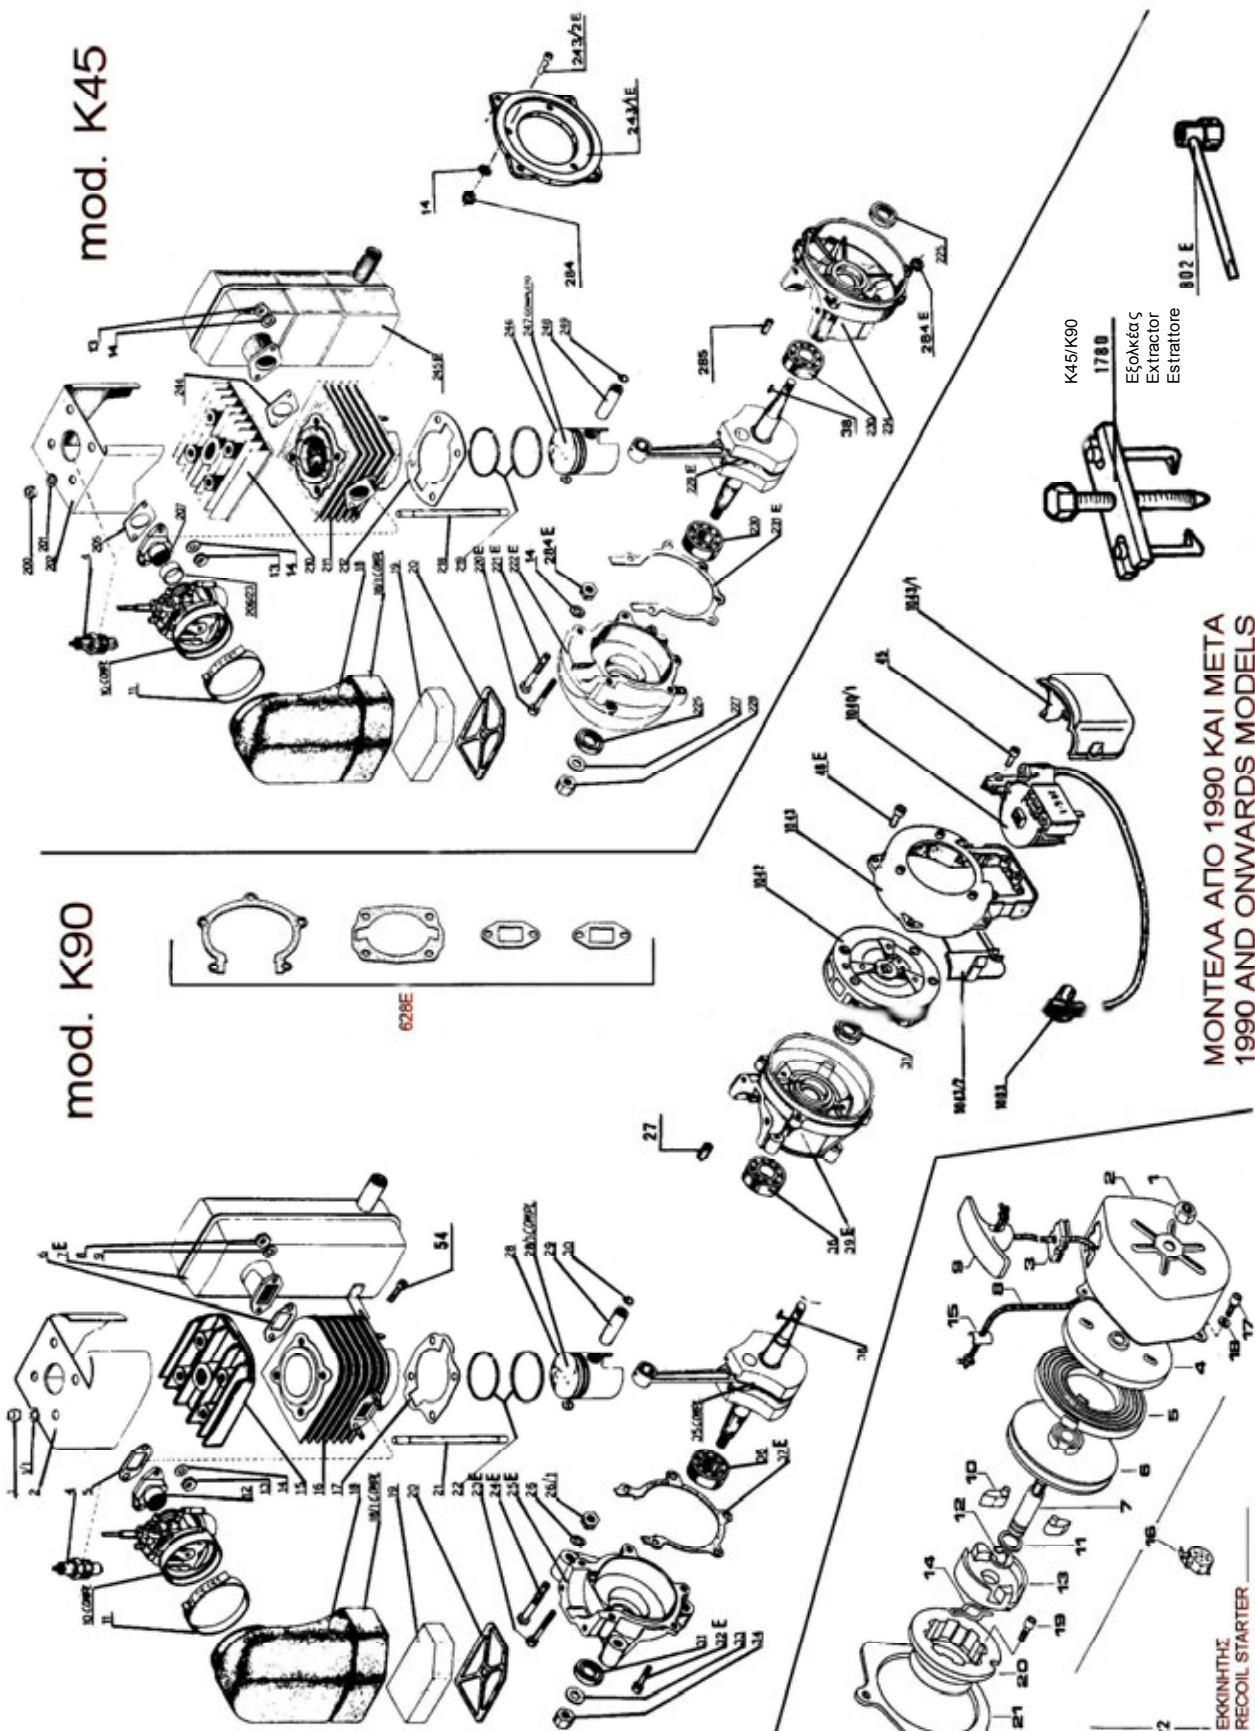

METALLOURGY PRAPOPOULOS BROS S.A.
123 Aristotelous, 263 35 Patras, Greece

tel.: +30/2610/641.642, fax: +30/2610/641.641
info@prapopoulos.gr, <http://www.prapopoulos.gr>

ΑΝΤΑΛΛΑΚΤΙΚΑ ΚΙΝΗΤΗΡΩΝ K45&K90

SPARE PARTS FOR K45&K90 ENGINES
RICAMBI PER MOTORI K45&K90

mod. K45

mod. K90

ΜΟΝΤΕΛΑ ΑΠΟ 1990 ΚΑΙ ΜΕΤΑ
1990 AND ONWARDS MODELS

EKKINHTH:
RECOIL STARTER

K45/K90
1780
EΞΟΧΕΑΣ
Extractor
Estrattore

802 E