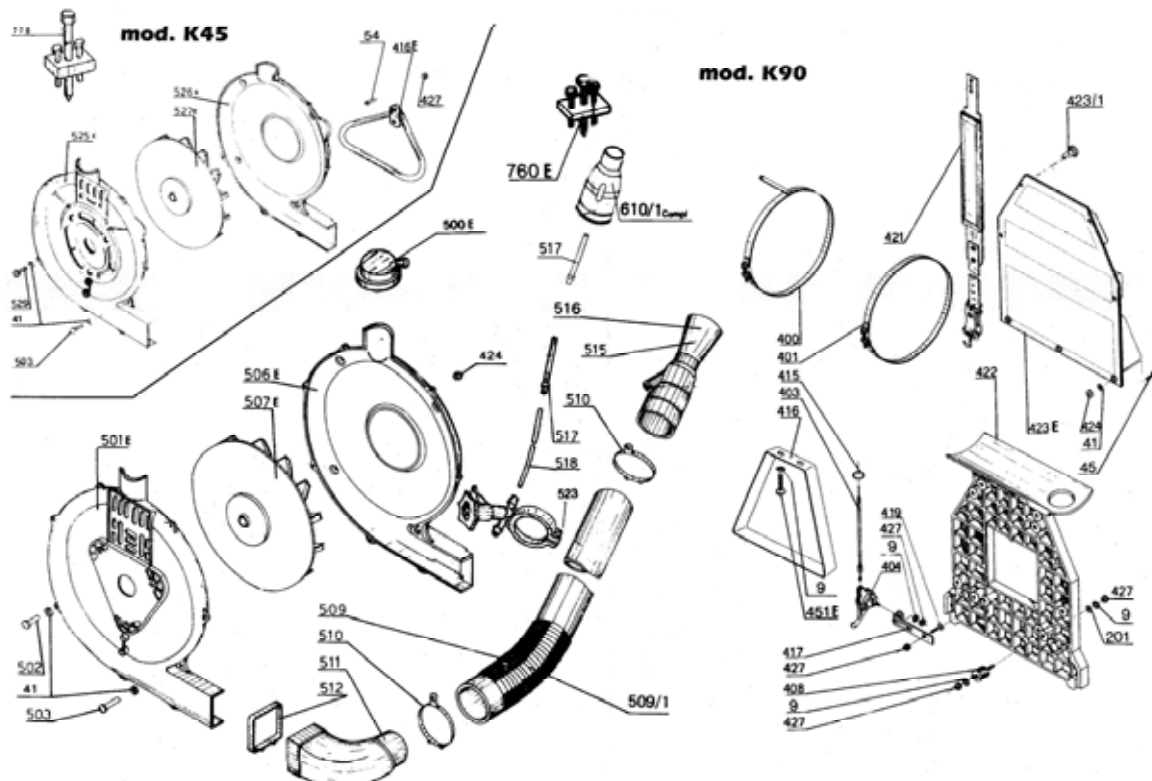

SPARE PARTS FOR MISTBLOWERS K45&K90  
RICAMBI PER ATOMIZZATORI K45&K90

Mod.	ΚΩΔΙΚΟΣ CODE CODICE	GR - ΠΕΡΙΓΡΑΦΗ	GB - DESCRIPTION	I - DESCRIZIONE	
K90	9	Ροδέλα ασφαλείας	Toothed washer $\varnothing 6$	Rondella dentellata $\varnothing 6$	1
K45/K90	45	Βίδα	Screw TC M4 X 12	Vite TC M4 X 12	1
K45/K90	54	Βίδα	Screw TC M6 X 12	Vite TC M6 X 12	1
K45/K90	201	Ροδέλα	Flat washer $\varnothing 6$	Rondella piana $\varnothing 6$	1
K45/K90	400	Σφικτήρας δοχείου βενζίνης	Sealing clamp for petrol tank	Fascetta tenuta serbatoio benzina	1
K45/K90	401	Σφικτήρας δοχείου υγρού	Tank sealing clamp	Fascetta tenuta serbatoio	1
K45/K90	403	Ντίζα γκαζιού	Sheath and accelerator wire	Guaina filo acceleratore	1
K45/K90	404	Γκάζι	Accelerator lever	Leva acceleratore	1
K45/K90	408	Αντιδονητικό	Damper	Ammortizzatore	1
K45/K90	415	Κρίκος ασφαλείας ντίζας	Securing ring for accelerator wire	Anello di fissaggio per filo acceleratore	1
K90	416	Βάση	Stand	Cavaletto di sostegno	1
K45	416E	Βάση	Stand	Cavaletto di sostegno	1
K45/K90	417	Δίσκος ασφαλείας ντίζας	Accelerator securing plate	Piastrina fissaggio acceleratore	1
K45/K90	419	Βίδα	Screw TS M6 X 25	Vite TS M6 X 25	1
K45/K90	420	Βίδα ασφαλείας κομπλέ	Securing screw complete	Vite fissaggio completa	1
K45	421	Λουρίδα	Belt	Spallacio	1
K45	422	Σκελετός	Frame	Telaio	1
K45/K90	423/1	Πλάτη	Back	Schienale	1
K45/K90	423E	Πλαστικό καρφί	Plastic rivet	Tappino fissaggio schienale	1
K45/K90	424	Παξιμάδι	Nut M4	Dado M4	1
K45/K90	427	Παξιμάδι	Nut M6	Dado M6	1
K45/K90	451E	Βίδα	Screw TE M6 X 16	Vite TE M6 X 14	1
K45/K90	500E	Τάπα εισαγωγής αέρα	Air-intake screw plug	Tappo chiusura con presa aria	1
K90	501E	Ημικέλυφος μπροστινό	Fan semi-casing (motor side)	Semicarter ventilatore (lato motore)	1
K90	502	Βίδα	Screw TC M4 X 20	Vite TC M4 X 20	1
K90	503	Βίδα	Screw TC M4 X 25	Vite TC M4 X 25	1
K90	506E	Ημικέλυφος οπίσθιο	Fan semi-casing (back side)	Semicarter ventilatore (lato schienale)	1
K90	507E	Πτερωτή	Fan	Ventola	1
K45/K90	509	Σωλήνας	Throwing tube	Tube di lancio	1
K45/K90	509/1	Σωλήνας κομπλέ (σετ)	Complete throwing tube	Tube di lancio complete	1
K45/K90	510	Σφικτήρας	Sealing clamp with eyelet $\varnothing 6$	Fascetta di tenuta con occhiello $\varnothing 6$	1
K45/K90	511	Γωνία πλαστική	Connection curve	Curva di raccordo	1
K45/K90	512	Τετράγωνος σφικτήρας	Square clamp	Fascetta quadrata 65 X 65	1
K45/K90	515	Σπαστήρας "Venturi"	Diffuser "Venturi"	Diffusore "Venturi"	1
K45/K90	516	Σπαστήρας "Venturi" (σετ)	Complete diffuser "Venturi"	Diffusore "Venturi" completo	1
K45/K90	517	Σωλήνας καθόδου υγρού	Tube for liquids descent	Tube per discesa liquidi	1
K45/K90	518	Πλαστικός σωλήνας υγρού	Plastic tube for liquids $\varnothing 8 \times 280 \text{mm}$	Tube in plastica per liquidi $\varnothing 8 \times 280 \text{mm}$	1
K45/K90	523	Κανουλάκι	Liquids dosing cock	Rubinetto dosaggio liquidi	1
K45	525E	Ημικέλυφος μπροστινό	Fan semi-casing (motor side)	Semicarter ventilatore (lato motore)	1
K45	526E	Ημικέλυφος οπίσθιο	Fan semi-casing (back side)	Semicarter ventilatore (lato schienale)	1
K45	527E	Πτερωτή	Fan $\varnothing 250$	Ventola $\varnothing 250$	1
K45/K90	610/1	Σπαστήρας	Complete truncated jet	Getto tronco completo	1
K90	760E	Εξολκέας ανεμιστήρα	Extractor for fan wheel	Estrattore ventola	1
K45	770	Εξολκέας ανεμιστήρα	Extractor for fan wheel	Estrattore ventola	1