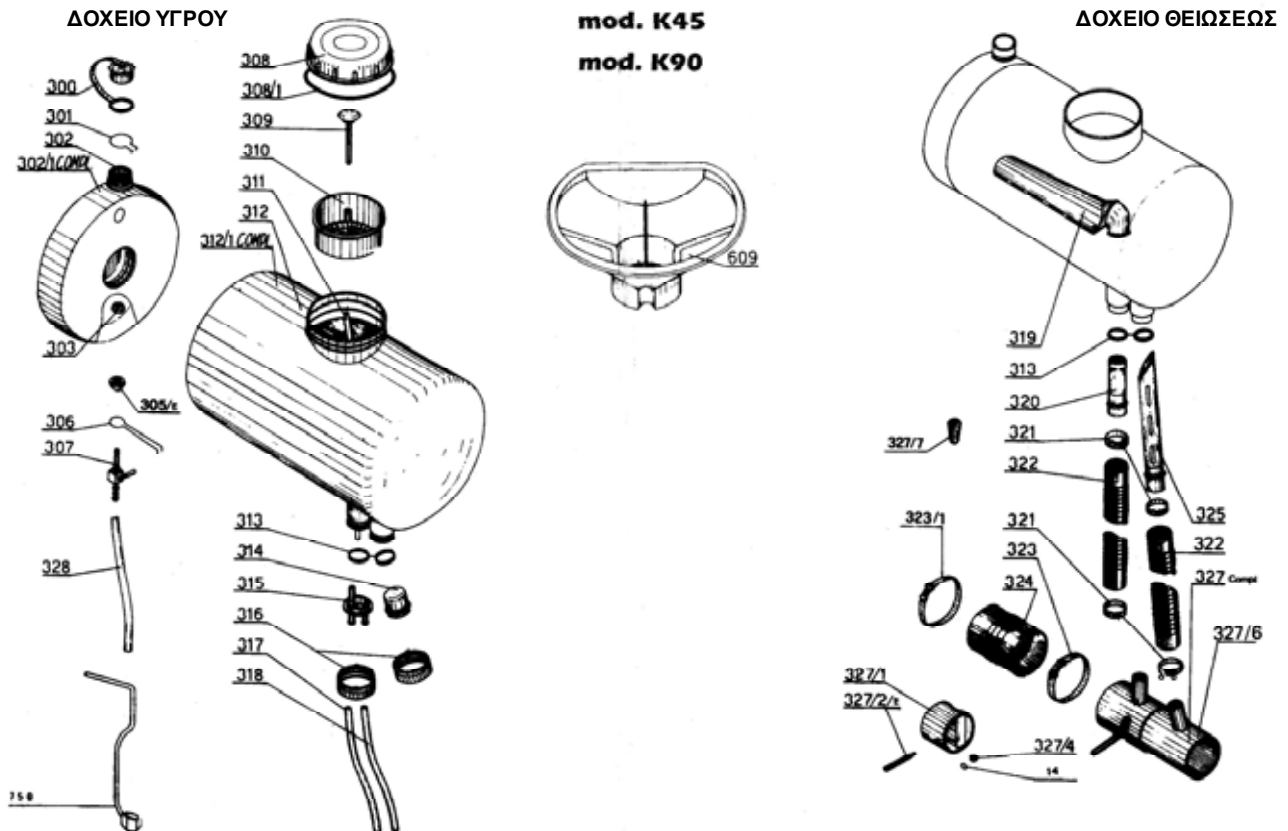

METALLOURGY PRAPOPOULOS BROS S.A.
123 Aristotelous, 263 35 Patras, Greece

tel.: +30/2610/641.642, fax: +30/2610/641.641
info@prapopoulos.gr , http://www.prapopoulos.gr

ΑΝΤΑΛΛΑΚΤΙΚΑ MERCURY K45&K90

SPARE PARTS FOR MISTBLOWERS K45&K90
RICAMBI PER ATOMIZZATORI K45&K90

Mod.	ΚΩΔΙΚΟΣ CODE CODICE	GR - ΠΕΡΙΓΡΑΦΗ	GB - DESCRIPTION	I - DESCRIZIONE	
K45/K90	14	Ροδέλα ασφαλείας	Toothed washer $\varnothing 5$	Rondella dentellata $\varnothing 5$	1
K45/K90	300	Τάπα δοχείου βενζίνης	Petrol tank plug	Tappo serbatoio benzina	1
K45/K90	301	Ανω ασφάλεια δοχ. βενζίνης	Upper hook locking petrol tank	Gancio bloccaggio serbatoio benzina	1
K45/K90	302	Δοχείο βενζίνης	Petrol tank	Serbatoio benzina	1
K45/K90	302/1	Δοχείο βενζίνης κομπλέ	Petrol tank complete with plus and cock	Serbatoio benzina comp.	1
K45/K90	303	Παξιμάδι κάνουλας βενζίνης	Nut locking petrol cock	Dado fissaggio rubinetto benzina	1
K45/K90	305/E	Ροδέλα κάνουλας	Packing with washer for petrol cock	Guarnizioni con scodellino per rubinetto	1
K45/K90	306	Κάτω ασφάλεια δοχ. βενζίνης	Lower cock for petrol tank locking	Gancio bloccaggio serbatoio benzina	1
K45/K90	307	Κανουλάκι βενζίνης	Petrol cock	Rubinetto della benzina	1
K45/K90	308	Πώμα δοχείου υγρού	Plug for liquids-powders tank	Tappo del serbatoio liquidi-polveri	1
K45/K90	308/1	Ροδέλα πώματος	Sealing ring for liquids tank plug	Anello di tenuta per tappo serbatoio liquidi	1
K45/K90	309	Καπάκι πίεσης αέρα	Cap air pressure to liquids tank	Cappuccio pressione aria al serbatoio liquidi	1
K45/K90	310	Σουρωτήρι	Sieve	Setaccio	1
K45/K90	311	Εσωτερικός σωλήνας δοχείου	Internal tube for air $\varnothing 6 \times 350 \text{mm}$	Tubo interno mandata aria $\varnothing 6 \times 350 \text{mm}$	1
K45/K90	312	Δοχείο υγρού	Liquids-powders tank	Serbatoio liquidi-polveri	1
K45/K90	312/1	Δοχείο υγρού κομπλέ	Liquids-powders tank complete	Serbatoio liquidi-polveri	1
K45/K90	313	Τσιμούχες δοχείου υγρού	Packing for rings of liquid-powders tank	Guarnizioni per ghiera serbatoio	1
K45/K90	314	Τάπα πλαστική	Service plug	Tappo di servizio	1
K45/K90	315	Τάπα με τρύπα	Plug with air liquids duct	Tappo con condotto aria liquidi	1
K45/K90	316	Πλαστικό παξιμάδι	Sealing ring	Ghiera di tenuta	1
K45/K90	317	Πλαστικός σωλήνας αέρα	Air freed plastic tube $\varnothing 8 \times 330 \text{mm}$	Tubo in plastica mandata aria $\varnothing 8 \times 330 \text{mm}$	1
K45/K90	318	Πλαστικός σωλήνας υγρού	Liquid delivery plastic tube $\varnothing 6 \times 920 \text{mm}$	Tubo in plastica per liquidi $\varnothing 6 \times 920 \text{mm}$	1
K45/K90	328	Σωλήνας καθόδου καυσίμου	Tube fuel descent $\varnothing 5 \times 220 \text{mm}$	Tubetto discesa carburante $\varnothing 5 \times 220 \text{mm}$	1
K45/K90	319	Εσωτ. αγωγός σκόνης	Internal air duct to powders tank	Condotto aria interno al serbatoio polveri	1
K45/K90	320	Εξωτ. αγωγός αέρα	External air duct	Condotto aria esterno	1
K45/K90	321	Σφικτήρας ελαστικών σωλήνων	Sealing clamp flexible tubes $\varnothing 38$	Fascetta di tenuta tubi flessibili $\varnothing 38$	1
K45/K90	322	Σωλήνα διανομής αέρος	Flexible tube air delivery $\varnothing 33 \times 420 \text{mm}$	Tubo flessibile mandata aria $\varnothing 33 \times 420 \text{mm}$	1
K45/K90	323	Σφικτήρας για κάλυμμα δίσκου	Sealing clamp for connecting sleeve $\varnothing 70$	Fascetta tenuta manicotto di raccordo $\varnothing 70$	1
K45/K90	323/1	Σφικτήρας για κάλυμμα δίσκου	Sealing clamp for connecting sleeve $\varnothing 64$	Fascetta di tenuta di raccordo $\varnothing 64$	1
K45/K90	324	Συνδετικό εξάρτημα	Connecting sleeve	Manicotto di raccordo	1
K45/K90	325	Σωλήνας καθόδου σκόνης	Tube for powder descent	Tubo discesa polveri	1
K45/K90	327	Βαλβίδα ρύθμισης ροής κομπλέ	Throttle valve complete	Valvola farfalla completa	1
K45/K90	327/1	Βαλβίδα ρύθμισης ροής	Throttle valve	Valvola farfalla	1
K45/K90	327/2/E	Πείρος για βαλβίδα ρύθμισης	Pin for throttle valve	Perno per valvola a farfalla	1
K45/K90	327/4	Παξιμάδι	Nut M 5	Dado M5 fissaggio perno	1
K45/K90	327/6	Κορμός βαλβίδας ροής	Throttle valve body	Corpo valvola a farfalla	1
K45/K90	327/7	Ροδέλα ασφαλείας	Spring washer $\varnothing 5$	Rondella elastica $\varnothing 5$	1
K45/K90	328	Σκελετός βαλβίδας ρύθμισης	Throttle valve body	Corpo valvola a farfalla	1
K45/K90	609	Λαστιχένια τάπα	Rubber plug	Tappo per apparecchiatura polveri	1
K45/K90	750	Μοχλός κάνουλας βενζίνης	Key for petrol cock	Chiave rubinetto benzina	1