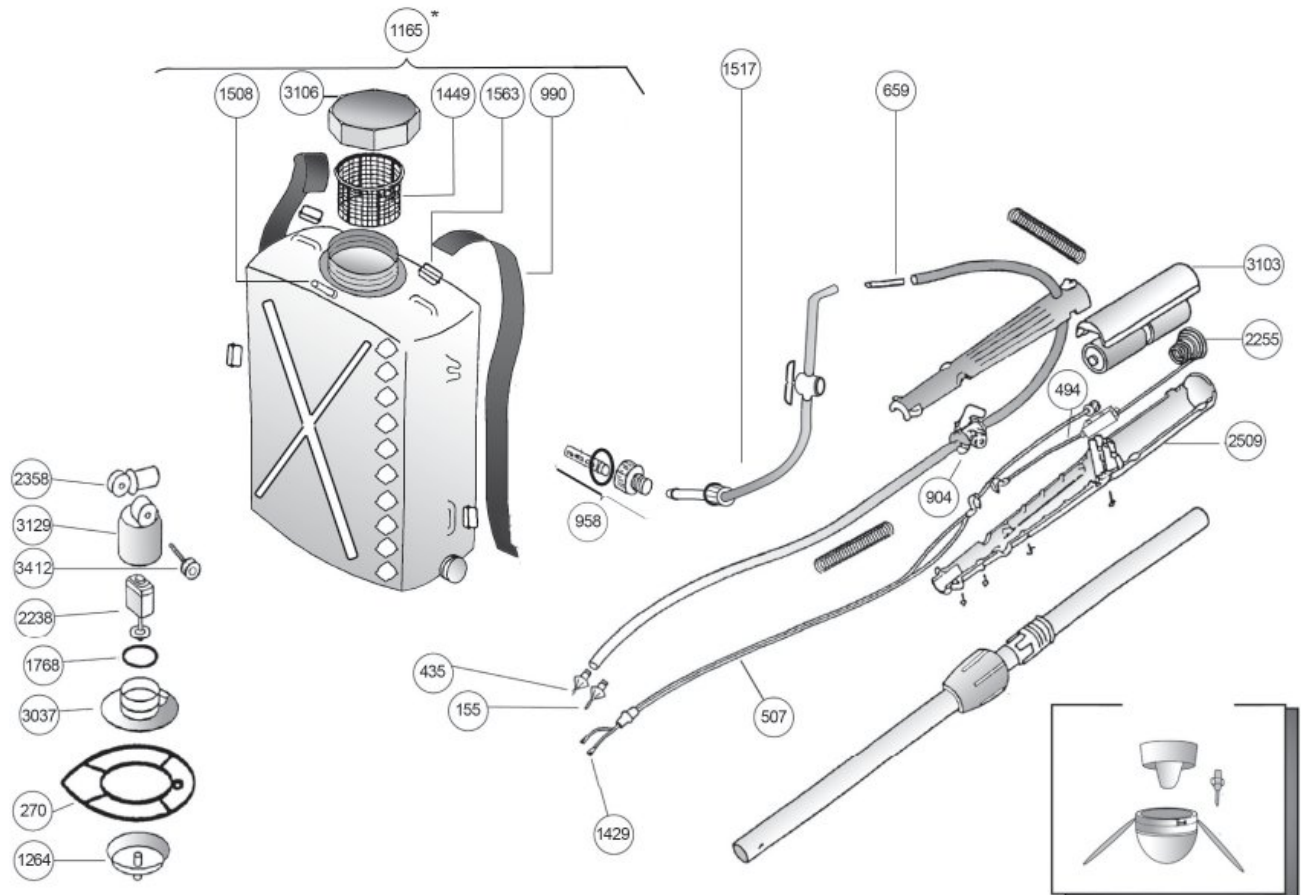

| ΚΩΔΙΚΟΣ CODE CODICE | GR - ΠΕΡΙΓΡΑΦΗ | GB - DESCRIPTION | I - DESCRIZIONE |
|---------------------------|---------------------------------------|-----------------------|---------------------------------|
| E155 | Μπέκ πράσινο 1,5mm | Nozzle green 1,5mm | Getto verde 1,5mm |
| E270 | Προστατευτικό δακτυλίδι | Protective ring | Protezione per disco |
| E435 | Μπέκ μαύρο 2,5mm | Nozzle black 2,5mm | Getto nero 2,5mm |
| E223 | Μπέκ μπλε 2,0mm | Nozzle blue 2,0mm | Getto blu 2,0mm |
| E225 | Μπέκ κόκκινο 1,0mm | Nozzle red 1,0mm | Getto rosso 1,0mm |
| E494 | Καλώδιο | Cable | Cavo |
| E507 | Καλωδίωση | Wiring Hamesh/comp | Collegamento con fili elettrici |
| E659 | Συνδετικό σωλήνων | Tube connector | Raccordo per tubi |
| E904 | Διακόπτης | On/Off switch set | Interruttore |
| E958 | Φίλτρο με ρακόρ & παξιμάδι | Filter holder & nut | Portafiltro con dado |
| E990 | Λουρίδες | Strap | Striscia |
| E1165 | Δοχείο πλήρες 10lt | Tank 10lt complete | Bidone 10lt completo |
| E1264 | Περιστροφικός διανομέας | Disc | Disco |
| E1392 | Γραμμικός διανομέας | Sectorial dispencer | Dispensatore settoriale |
| E1429 | Ακροφύσια καλωδίων | Connection | Congiunzione |
| E1449 | Σουρωτήρι | Strainer and washer | Colino |
| E1453 | Φίλτρο | Filter | Filtro |
| E1508 | Τάπα εξαέρωσης & σωληνάκι | Vent tube and grommit | Tappa di gassificazione |
| E1517 | Κανουλάκι κομπλέ | Bibcock complete | Rubinetto completo |
| E1563 | Πόρπη | Hook | Ganci |
| E203 | Μοτέρ με θήκη | Motor with housing | Portamotore |
| E2238 | Μοτέρ | Motor | Moter |
| E2255 | Ελατήριο μπαταριών | Battery spring | Mola di salva |
| E2358 | Περιστροφικός βραχίονας | Turning arm | Braccio |
| E232 | Παξ. & σφιγκτήρας σωλήνα | Nut for rod | Dado per tubo |
| E2509 | Θήκη μπαταριών | Battery holder | Portabatterie |
| E3103 | Καπάκι μπαταρίας | Battery cover | Tappo di salva |
| E3106 | Πώμα βιδωτό | Screw top | Tappo |
| E3129 | Θήκη μοτέρ (Άνω) | Motor Catch | Custodia moter |
| E258 | Παξιμάδι | Nut | Dado |
| E3412 | Βίδα βραχίονα | Screw (butterfly) | Vite (farfala) |
| E262 | Βίδα κοντή | Screw sort | Vite corto |
| E263 | Βίδα μακριά | Screw long | Vite lungo |
| E1506 | Διαφανής σωλήνα 5X8 (m) | Crystal tube 5X8 (m) | Tubo trasparente 5X8 (m) |