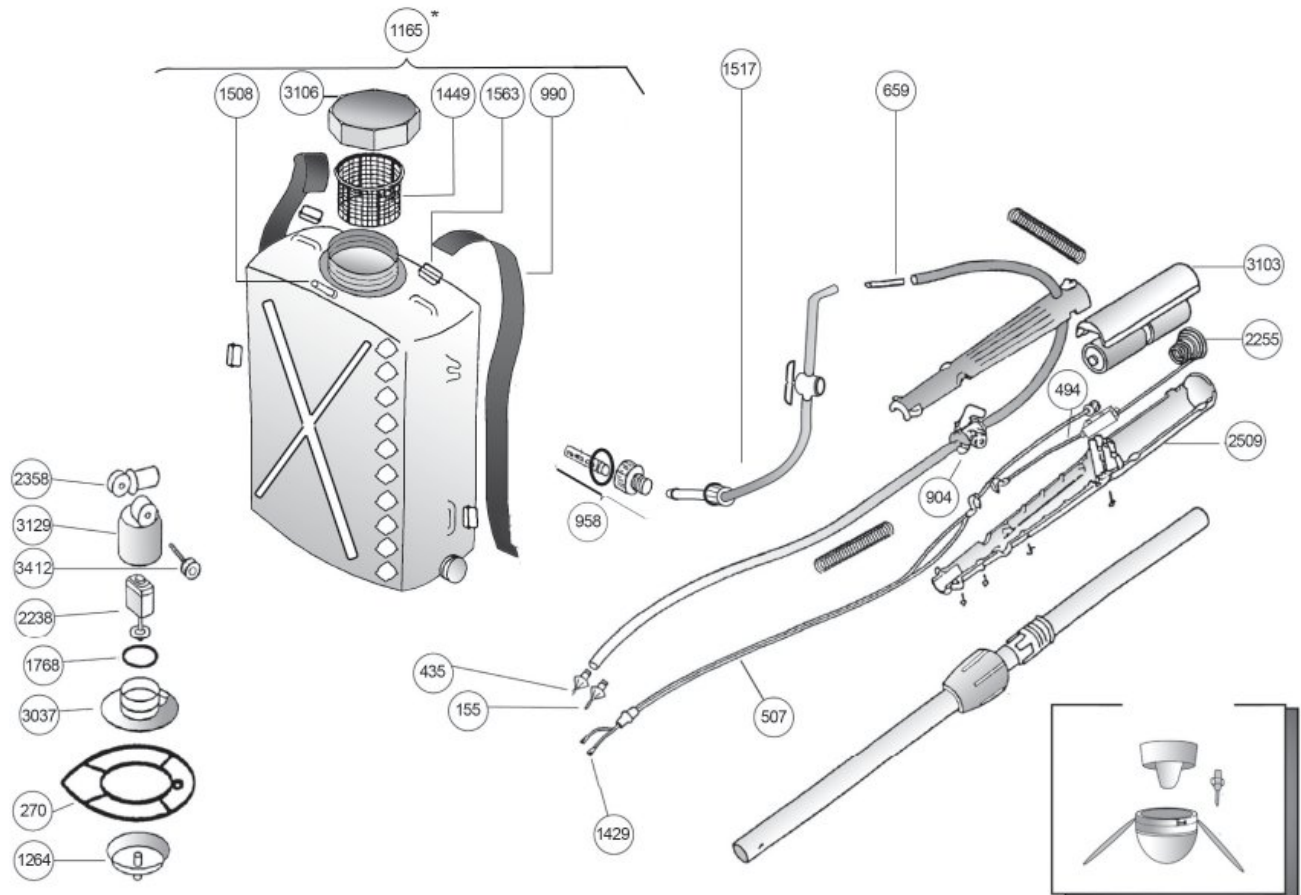

ΚΩΔΙΚΟΣ CODE CODICE	GR - ΠΕΡΙΓΡΑΦΗ	GB - DESCRIPTION	I - DESCRIZIONE
E155	Μπέκ πράσινο 1,5mm	Nozzle green 1,5mm	Getto verde 1,5mm
E270	Προστατευτικό δακτυλίδι	Protective ring	Protezione per disco
E435	Μπέκ μαύρο 2,5mm	Nozzle black 2,5mm	Getto nero 2,5mm
E223	Μπέκ μπλε 2,0mm	Nozzle blue 2,0mm	Getto blu 2,0mm
E225	Μπέκ κόκκινο 1,0mm	Nozzle red 1,0mm	Getto rosso 1,0mm
E494	Καλώδιο	Cable	Cavo
E507	Καλωδίωση	Wiring Hamesh/comp	Collegamento con fili elettrici
E659	Συνδετικό σωλήνων	Tube connector	Raccordo per tubi
E904	Διακόπτης	On/Off switch set	Interruttore
E958	Φίλτρο με ρακόρ & παξιμάδι	Filter holder & nut	Portafiltro con dado
E990	Λουρίδες	Strap	Striscia
E1165	Δοχείο πλήρες 10lt	Tank 10lt complete	Bidone 10lt completo
E1264	Περιστροφικός διανομέας	Disc	Disco
E1392	Γραμμικός διανομέας	Sectorial dispencer	Dispensatore settoriale
E1429	Ακροφύσια καλωδίων	Connection	Congiunzione
E1449	Σουρωτήρι	Strainer and washer	Colino
E1453	Φίλτρο	Filter	Filtro
E1508	Τάπα εξαέρωσης & σωληνάκι	Vent tube and grommit	Tappa di gassificazione
E1517	Κανουλάκι κομπλέ	Bibcock complete	Rubinetto completo
E1563	Πόρπη	Hook	Ganci
E203	Μοτέρ με θήκη	Motor with housing	Portamotore
E2238	Μοτέρ	Motor	Moter
E2255	Ελατήριο μπαταριών	Battery spring	Mola di salva
E2358	Περιστροφικός βραχίονας	Turning arm	Braccio
E232	Παξ. & σφιγκτήρας σωλήνα	Nut for rod	Dado per tubo
E2509	Θήκη μπαταριών	Battery holder	Portabatterie
E3103	Καπάκι μπαταρίας	Battery cover	Tappo di salva
E3106	Πώμα βιδωτό	Screw top	Tappo
E3129	Θήκη μοτέρ (Ανω)	Motor Catch	Custodia moter
E258	Παξιμάδι	Nut	Dado
E3412	Βίδα βραχίονα	Screw (butterfly)	Vite (farfala)
E262	Βίδα κοντή	Screw sort	Vite corto
E263	Βίδα μακριά	Screw long	Vite lungo
E1506	Διαφανής σωλήνα 5X8 (m)	Crystal tube 5X8 (m)	Tubo trasparente 5X8 (m)