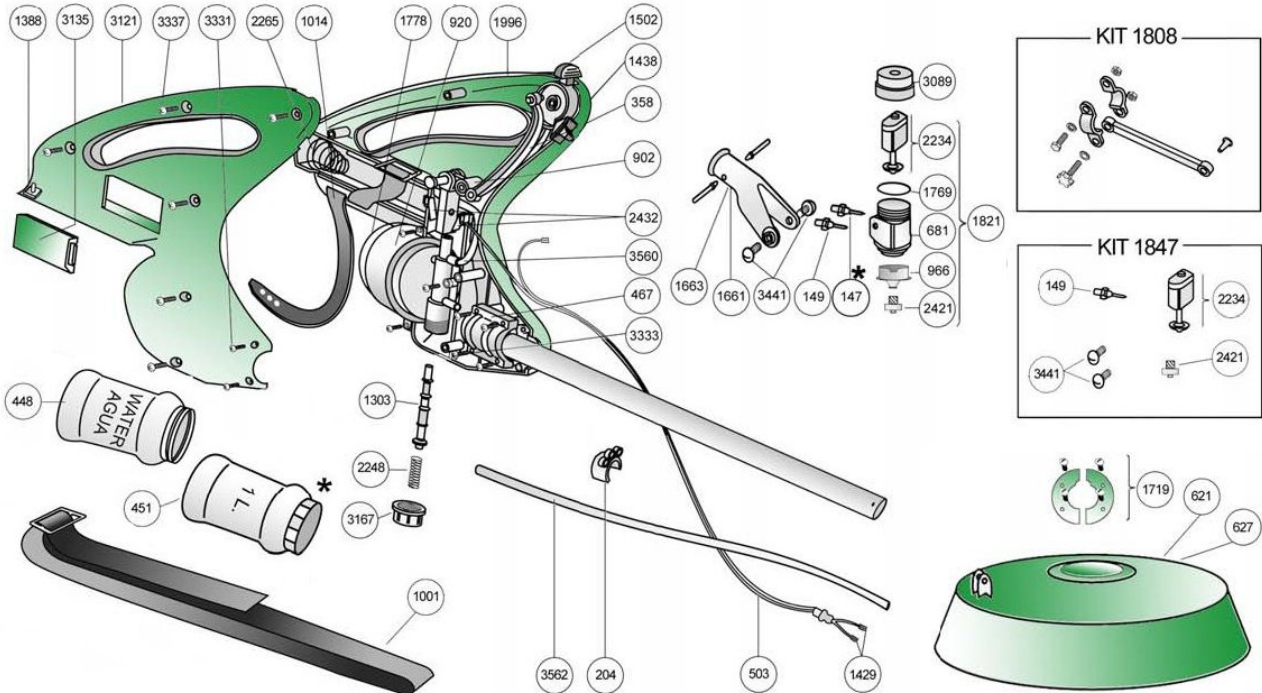

ΑΝΤΑΛΛΑΚΤΙΚΑ ΨΕΚΑΣΤΗΡΩΝ 'ECOBELLO' - PURO  
SPARE PARTS FOR ULV SPRAYERS 'ECOBELLO' - PURO  
RICAMBI PER POMPE ULV 'ECOBELLO' - PURO

ΚΩΔΙΚΟΣ CODE CODICE	GR - ΠΕΡΙΓΡΑΦΗ	GB - DESCRIPTION	I - DESCRIZIONE
147	<b>Μπεκ μπλε</b>	Blue nozzle	
149	<b>Μπέκ κίτρινο</b>	Yellow nozzle	
204	<b>Σφιγκτήρας</b>	Fastening ring	
358	<b>Αξονας σύνδεσης</b>	Connecting rod	
448	<b>Δοχείο καθαρισμού</b>	Cleanness bottle	
451	<b>Δοχείο 1lt</b>	1lt bottle	
467	<b>Κολάρο σωλήνα</b>	Hose clamp	
503	<b>Καλωδίωση</b>	Cable	
621	<b>Καμπάνα</b>	Standard hood	
627	<b>Καμπάνα μικρή</b>	Abatible hood	
681	<b>Θήκη μοτέρ</b>	Motor housing	
902	<b>Μοχλός κομπλέ</b>	Complete lever	
918	<b>ΚΙΤ (1303,1778,2248,3167)</b>	Kit (1303,1778,2248,3167)	
920	<b>ΚΙΤ διανομέα</b>	Distributor nut kit	
966	<b>Κώνικος διανομέας</b>	Distributor cone	
1001	<b>Λουρίδα</b>	Shoulder strap	
1014	<b>Λουράκι δοχείου</b>	Strap	
1388	<b>Γάντζος λαβής</b>	Hook assembly	
1429	<b>Ακροφύσια</b>	Connection	
1438		Fixing	
1502	<b>Διακόπτης</b>	Clamp	
1661	<b>Αναδιπλούμενο στήριγμα</b>	Folding yoke	
1663		Close head yoke	
1719	<b>Στήριγμα καμπάνας</b>	Hood (2) holder set	
1769	<b>Ροδέλα</b>	Toric joint	
1808	<b>ΚΙΤ στήριξης καμπάνας</b>	Clamp kit	
1821	<b>ΚΙΤ καφαλής ψεκασμού</b>	Head kit	
1847	<b>ΚΙΤ PURO</b>	Kit PURO	
1996	<b>Χειρολαβή</b>	Handle	
2234	<b>Μοτέρ</b>	Motor housing	
2265	<b>Ελατήριο μπαταρίας</b>	Battery spring	
2421	<b>Αξονας διανομέα</b>	Distributor axis	
2432	<b>Επαφές</b>	Contact sheet	
3089	<b>Κεφαλή θήκης μοτέρ</b>	Motor housing cover	
3121	<b>Καπάκι</b>	Handgrip top	
3135	<b>Καπάκι μπαταρίας</b>	Battery cover	
3331	<b>Βίδα</b>	Screw	
3333	<b>Βίδα</b>	Screw	
3337	<b>Βίδα καπακιού</b>	Screw	
3441	<b>Βίδα μοτέρ</b>	Screw	
3560	<b>Σωλήνας αναρρόφησης</b>	Aspiration tube	
3562	<b>Τοφοδότης</b>	Feed tube	