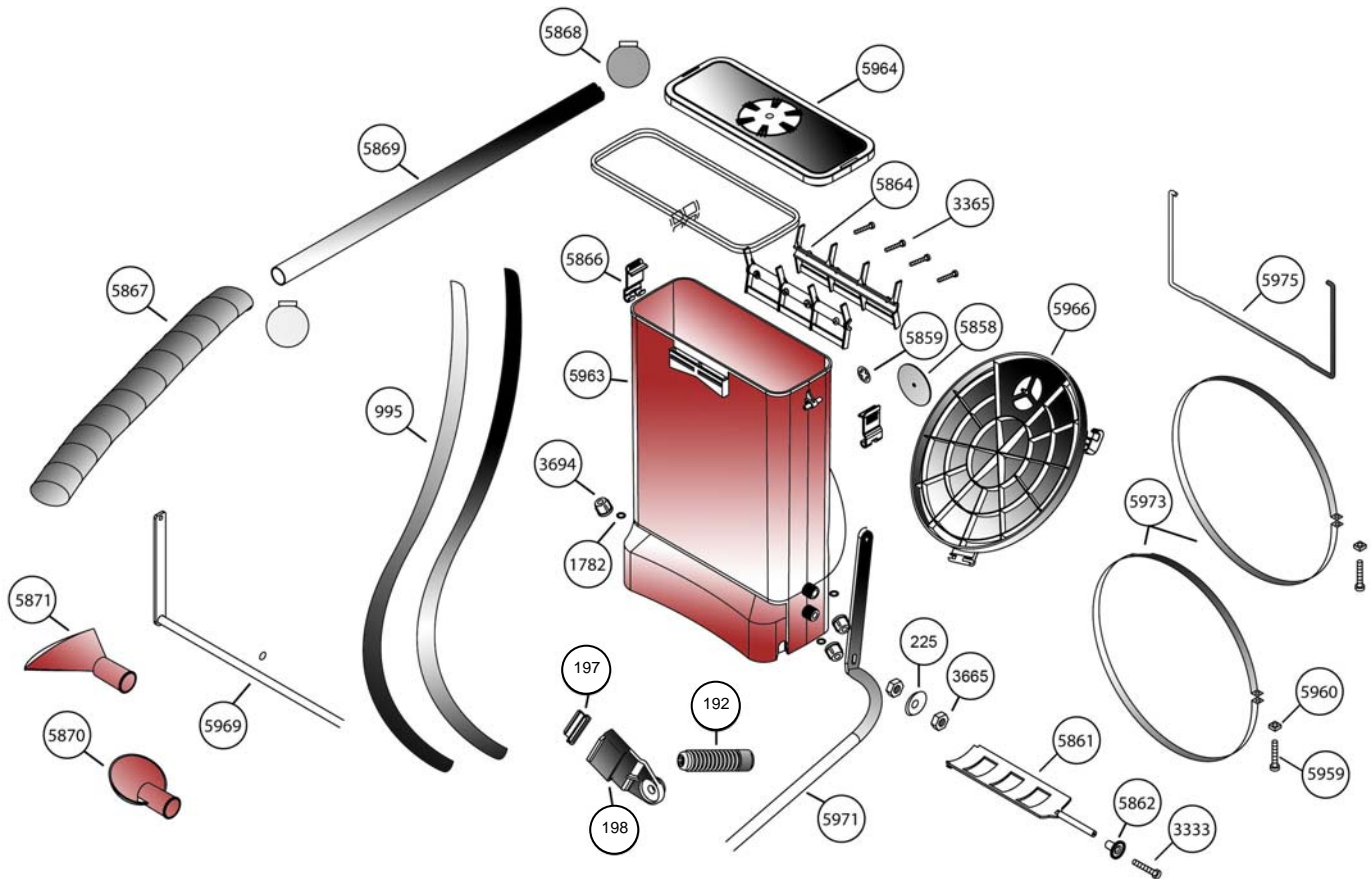

ΚΩΔΙΚΟΣ CODE CODICE	GR - ΠΕΡΙΓΡΑΦΗ	GB - DESCRIPTION	I - DESCRIZIONE
192	Επένδυση λαβής	Handle lever	
197	Πόρπη	Fixing strap	
198	Γάντζος πλαστικός	Hooking strap	
225	Ροδέλα ασφαλείας	Security washer DIN 6798-A M8	
995	Λουρίδα 40x110	Strap nylon 40x110	
1782	Ροδέλα	'O' ring 7,52x3,53	
3333	Βίδα 3,6X16	Screw 3,6x16	
3365	Βίδα DIN 7981 2,9X19	Screw DIN 7981 2,9x19	
3665	Παξιμάδι DIN 934 M8	Nut DIN 934 M8	
3694	Παξιμάδι Άξονα	Nut for axis	
5858	Βαλβίδα	Valve bellow	
5859	Ασφάλεια βαλβίδας	Securiyty washer for valve	
5860	Φουσητήρας	Bellows	
5861	Ρυθμιστής θειώσεως	Regulator	
5862	Λαβή ρυθμιστή	Regulator handle	
5864	Αναδευτήρας/Τριβείο	Agitator	
5866	Ασφάλεια καπακιού	Hook close	
5867	Εύκαμπτος σωλήνας	Flexible pipe	
5868	Σφιγκτήρας	Clmp 20x32 zinc	
5869	Σωλήνας εκτόξευσης	Rigid pipe	
5870	Σπαστήρας στογγυλός	Curved baffle	
5871	Σπαστήρας επίπεδος	Flat baffle	
5959	Βίδα σφιγκτήρα	Screw DIN 7985 M5x30	
5960	Παξιμάδι σφιγκτήρα	Nut M5 square	
5963	Δοχείο	Tank	
5964	Καπάκι δοχείου κομπλέ	Cap for tank complete	
5966	Κάλυμμα φουσητήρα	Bellows cover complete	
5969	Άξονας μηχανισμού	Agitator axis	
5971	Λαβή	Lever	
5973	Σφιγκτήρας φουσητήρα	Bellows clamp	
5975	Άξονας φουσητήρα	Rod for bellows	