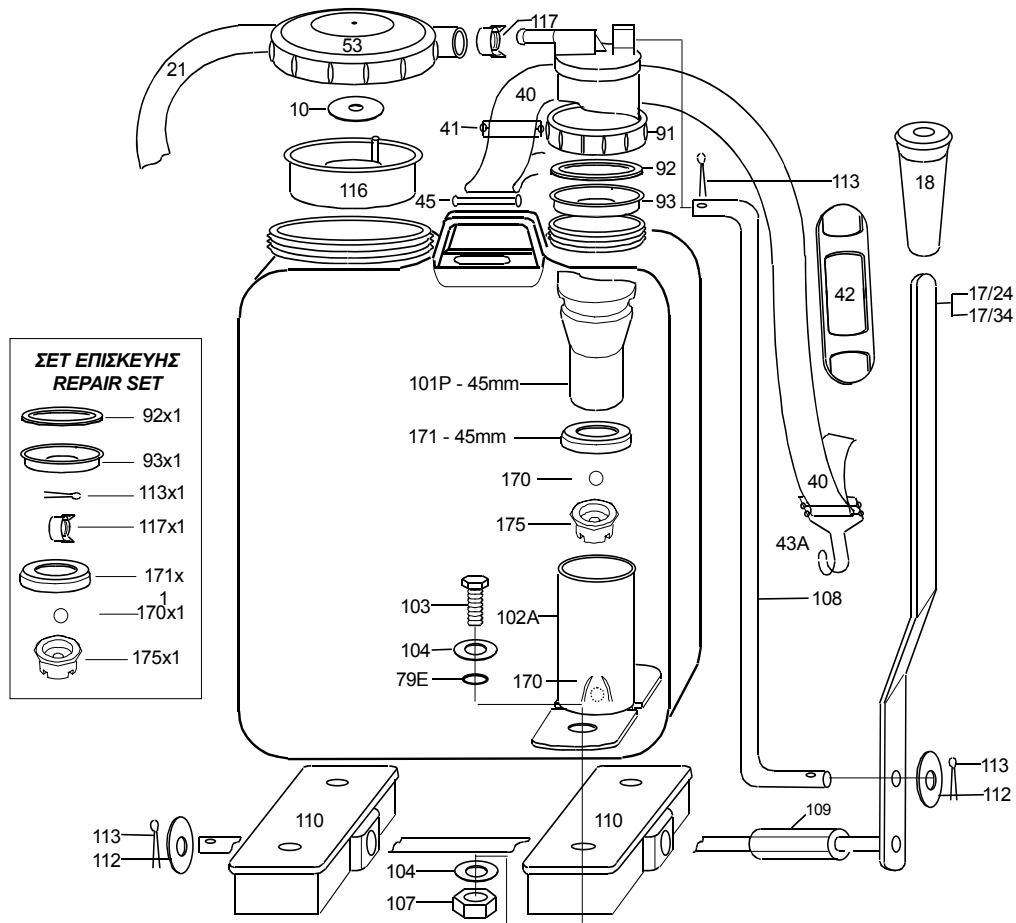

ΚΩΔΙΚΟΣ CODE CODICE	GR - ΠΕΡΙΓΡΑΦΗ	GB - DESCRIPTION	I - DESCRIZIONE
10	Βαλβίδα (Δεκάρα)	Plastic valve	Valvola
17/24	Χειρολαβή για 24A	Handle for 24A	Maniglia per 24A
17/34	Χειρολαβή για 34A	Handle for 34A	Maniglia per 34A
18	Επένδυση χειρολαβής	Plastic grip	Impugnatura
21	Σωλήνας εκτοξεύσεως	Flexible hose	Tubo
40	Λουρίδα πλήρης	Adjustable straps (pair)	Cinghie regolabili
41	Πόρπη	Strap ring	Anello cinghia
42	Επωμίδα	Strap pad	Controspallina
43A	Γάντζος ρυθμιζόμενος	Hook	Ganci
45	Πείρος πλαστικός λουριδών	Pin for straps	Perno per cinghie
53	Πώμα βιδωτό	Tank cap for 24A & 34A	Tappo per 24A & 34A
91	Παξιμάδι τσιμούχας	Seal nut	Dado per guarnizione
92	Τσιμούχα	Seal	Guarnizione
93	Οδηγός τσιμούχας	Seal guide	Guido guarnizione
101P	Αεροθάλαμος πλαστ. 45mm	Pressure chamber	Camera di pressione
102A	Ποτήρι	Cylinder	Cilindro
103	Βίδα πελμάτων	Screw for base	Vite per base
104	Ροδέλα εσ. & εξ. πελμάτων	Washer	Rondella
107	Παξιμάδι πέλματος	Nut	Dado
108	Άξονας κινήσεως	Lever	Leva
109	Αποστάτης	Spacer	Distanzatore
110	Πέλα	Base	Base
112	Ροδέλα χειρολαβής	Steel washer	Rondella in ferro
113	Κοπίλλια	Split pin	Coppiglia
116	Σουρωτήρι	Tank filter	Filtro serbatoio
117	Σφικτήρας	Clamp	Fascetta
170	Μπίλλια	Ball Valve	
171	Εμβολο 45mm	Piston 45mm	
175	Αφαλός πλαστικός	Valve housing	
SET-P	Σετ επισκευής	Repair Set	Set riparazione