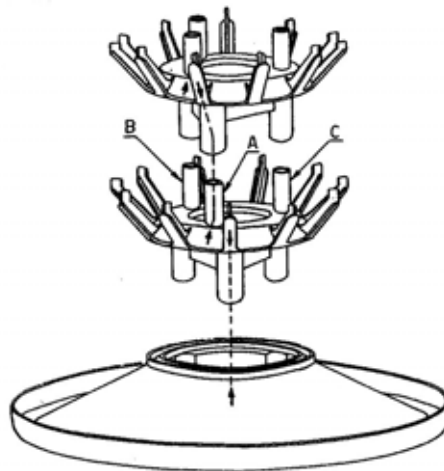

**41561- 41621**

**ΟΔΗΓΙΕΣ ΧΡΗΣΕΩΣ  
INSTRUCTIONS MANUAL**

**ΣΤΡΑΓΓΙΣΤΗΡΙΟ ΜΠΟΥΚΑΛΙΩΝ  
(ΚΟΚΚΙΝΟ)**

**BOTTLE DRAINER  
(RED)**

- Αλείψτε ελαφρώς τις 3 ενώσεις (ABC) της κάθε σειράς με σαπούνι (ή λάδι).
- Ενώστε (βλ. εικόνα) και πιέστε δυνατά.
- Τοποθετήστε τα μπουκάλια από την ανάποδη πλευρά.

- Lightly grease the three joins (ABC) of each part with soap (or oil).
- Connect (see figure) and press hard.
- Insert bottles facing downwards.