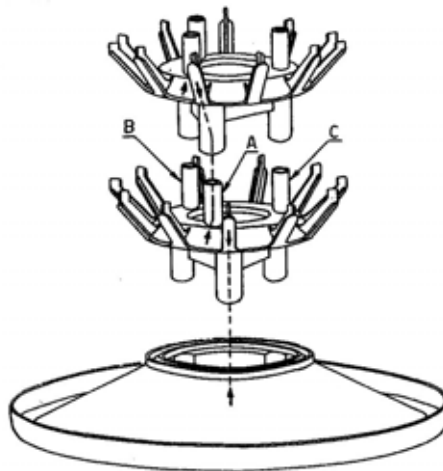

41561- 41621

**ΟΔΗΓΙΕΣ ΧΡΗΣΕΩΣ
INSTRUCTIONS MANUAL**

**ΣΤΡΑΓΓΙΣΤΗΡΙΟ ΜΠΟΥΚΑΛΙΩΝ
(ΚΟΚΚΙΝΟ)**

**BOTTLE DRAINER
(RED)**

- Αλείψτε ελαφρώς τις 3 ενώσεις (ABC) της κάθε σειράς με σαπούνι (ή λάδι).
- Ενώστε (βλ. εικόνα) και πιέστε δυνατά.
- Τοποθετήστε τα μπουκάλια από την ανάποδη πλευρά.

- Lightly grease the three joins (ABC) of each part with soap (or oil).
- Connect (see figure) and press hard.
- Insert bottles facing downwards.